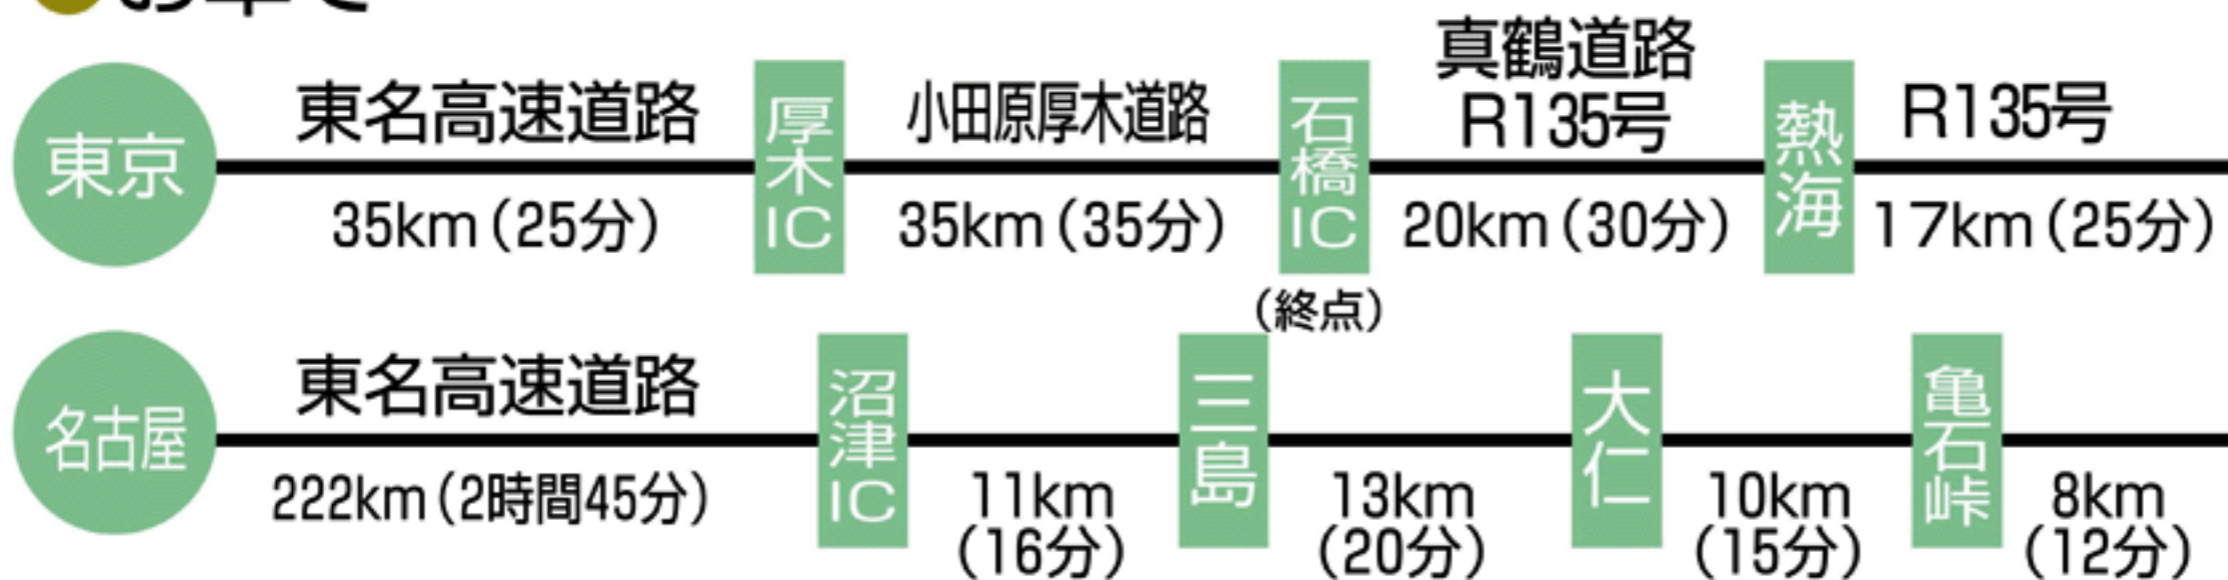

交通のご案内

●電車で

●お車で

宇佐美駅よりタクシー利用約8分