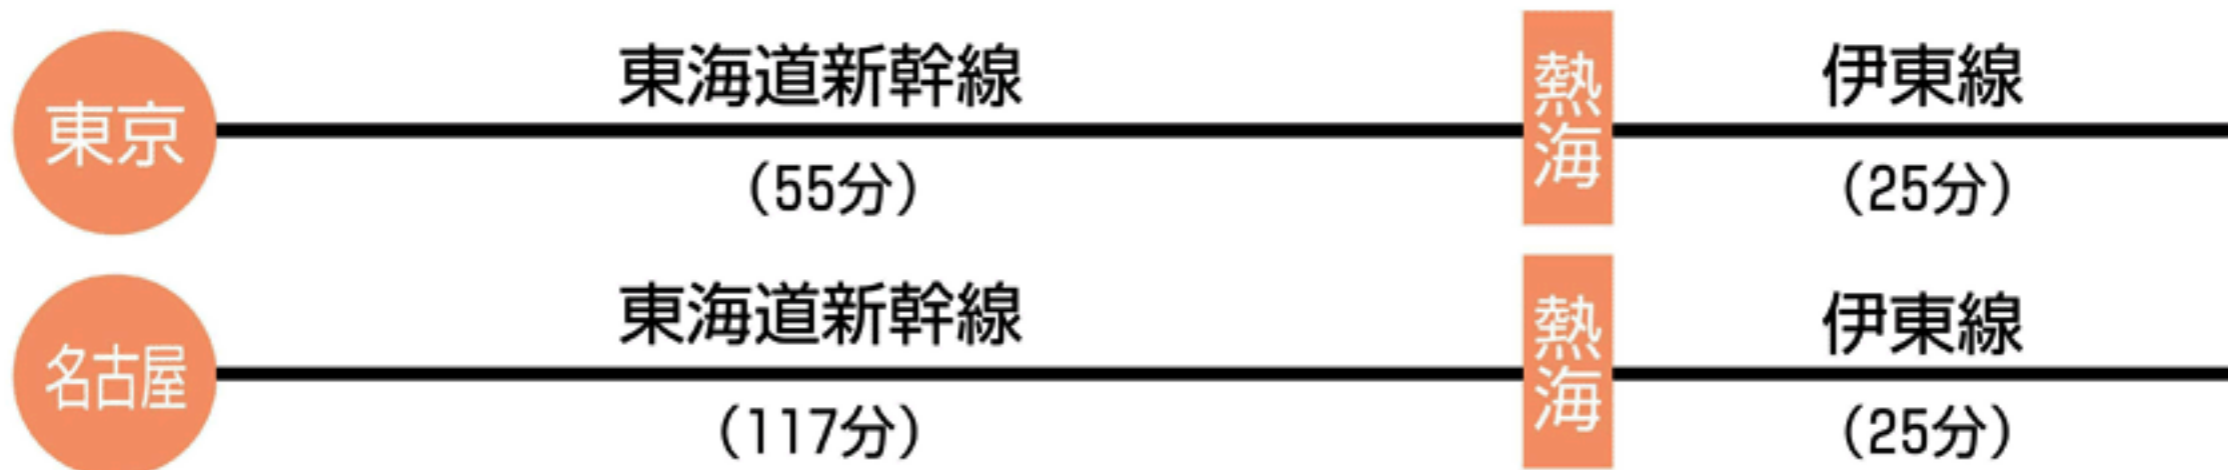

交通のご案内

●電車で

●お車で

宇佐美駅よりタクシー利用約8分